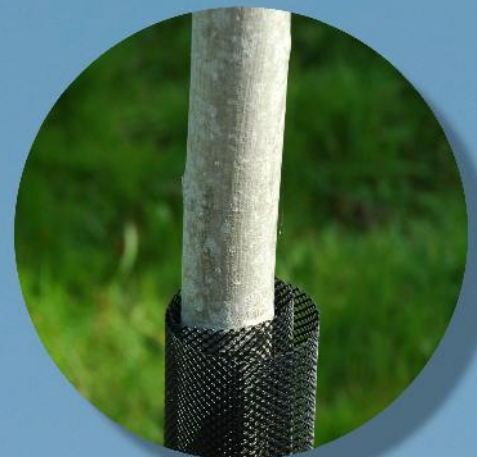

NovaHelix - Baumschützer

NovaHelix-Baumwächter sind einseitig offene, spiralförmige Baumwächter die speziell für größere Bäume geeignet sind.

Die Spiralform passt sich der jeweiligen Baumgröße an und wächst mit dem Baum. Neben dem Schutz vor diversen Tierarten wird durch eine erhöhte Luftzirkulation der Befall durch Pilzkrankheiten reduziert.

NovaHelix ist in verschiedenen Durchmessern, Längen und Farben erhältlich.

Farben:	Längen:	Durchmesser:
<input type="radio"/> <input type="radio"/>	55 cm.	Ø 6 cm. / 11 cm. / 15 cm.
<input type="radio"/> <input type="radio"/>	80 cm.	Ø 6 cm. / 11 cm. / 15 cm.
<input type="radio"/> <input type="radio"/>	110 cm.	Ø 6 cm. / 11 cm. / 15 cm.